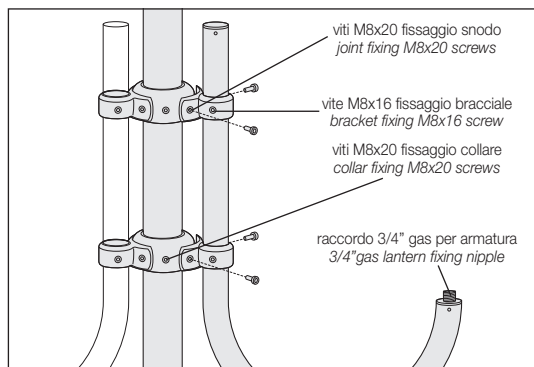

FLOWER

Fissaggio diretto al palo.
Fixed directly to the pole.
Minilight FMN 3500
Multilight FML 4000-4500
Maxilight FMX 5400

TP

GARDEN

Assemblaggio con collari e snodi in ottone.
Assembly with brass rings and hinges.
Garden GN
Minilight GMN 3500
Multilight GML 4000-4500
Maxilight GMX 5400

BP

TP

bracciali Ø 48

Garden Joints for Brackets on posts

SNODI GARDEN PER MENSOLE SU PALO

Per l'installazione delle mensole su pali in acciaio Ø 76, 90 mm. Viteria inox inclusa.

To install brackets on Ø 76, 90 mm iron poles. Stainless steel screws included.

	1 luce / 1 light
	Ø 76 I 431/1SN
	Ø 90 I 432/1SN
	2 luci / 2 lights
	Ø 76 I 431/2SN
	Ø 90 I 432/2SN
	3 luci / 3 lights
	Ø 76 I 431/3SN
	Ø 90 I 432/3SN