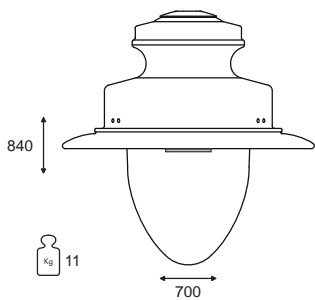

Codice	Modello	
I015 25-40WBP2	DOGE 700 NERO LUMILEDS SMD5050 40W CL.2	SCHERMO
I015 24-60WBP2	DOGE 700 NERO LUMILEDS SMD5050 60W CL.2	SCHERMO