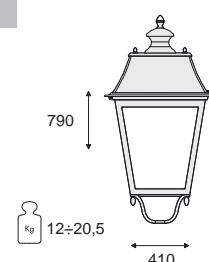

Codice	Modello
IA088 25-56WBP2	ALVERNIA ALLUMINIO BP LED 0,35÷1A 25-56W CL.2
IA088 25-56WTP2	ALVERNIA ALLUMINIO TP LED 0,35÷1A 25-56W CL.2
IO088 25-56WBP2	ALVERNIA OTTONE BP LED 0,35÷1A 25-56W CL.2
IO088 25-56WTP2	ALVERNIA OTTONE TP LED 0,35÷1A 25-56W CL.2