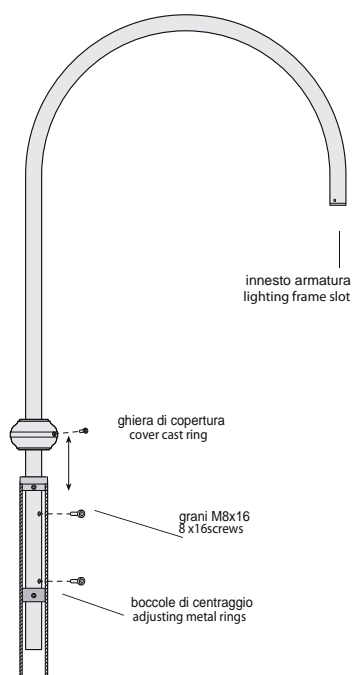

SBRACCIO PASTORALE

LISTINO_6	
CODICE	DESCRIZIONE
I157BT	PASTORALE LISCIO 500 TESTAPALO
I197BT	PASTORALE LISCIO 700 TESTAPALO
I153BT	PASTORALE LISCIO 950 TESTAPALO

installazione su mensole con tubo filettato
finale 3/4 gas - a mezzo dado e rondella

ATTACCO A TRE FORI 120° FEBA183

LISCIO

pastorale modello crook model	altezza height	sbraccio overhang	peso weight
I 157BT LISCIO 500	800	500	6,5
I 197BT LISCIO 700	1000	700	7
I 153BT LISCIO 950	1400	950	9