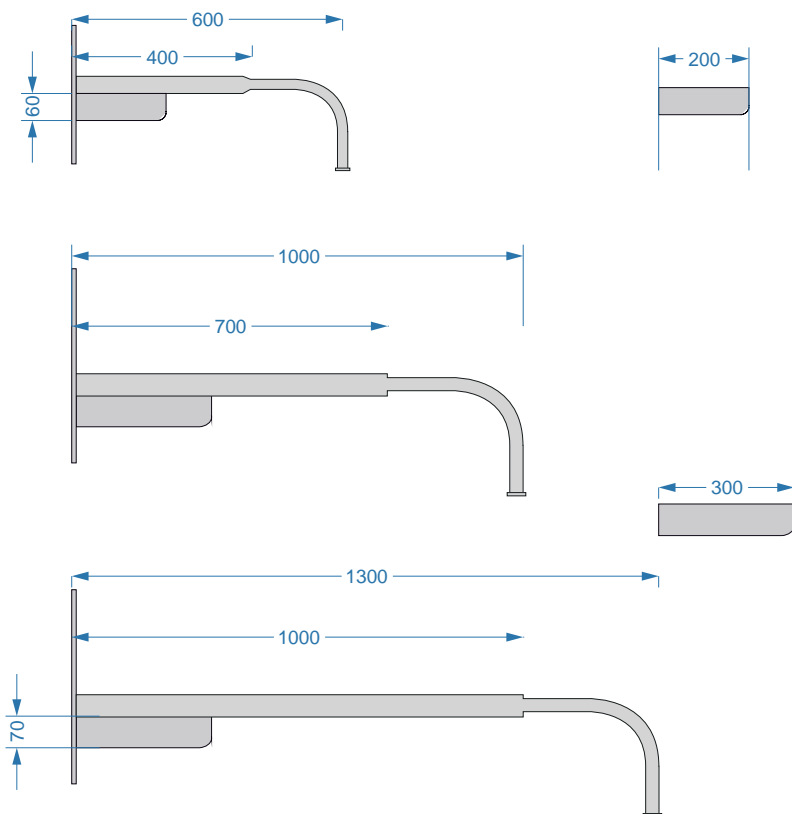

BOCCANEGRA DOGE 700

Codice	Modello	
I015 25-40WBP2	DOGE 700 NERO LUMILEDS SMD5050 40W CL.2	SCHERMO
I015 24-60WBP2	DOGE 700 NERO LUMILEDS SMD5050 60W CL.2	SCHERMO

MENSOLA CARUGGIO  
0,6m - 1,0m - 1,3 m  
CENTRO STORICO

LISTINO_6	
CODICE	DESCRIZIONE
I149_600BP	BRACCIO CARUGGIO 600
I149_1000BP	BRACCIO CARUGGIO 1000
I149_1300BP	BRACCIO CARUGGIO 1300

ATTACCO FILETTO 3/4" SCONTRO BP

MENSOLA ARREDO  
URBANO 3

Salita di Santa Teresa