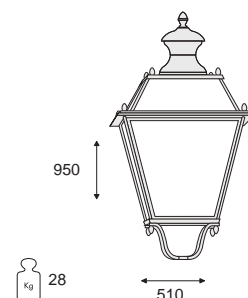

Codice	Modello
IO009 25-56WBP2	MAZZINI BP LED 0,35÷1A 25-56W CL.2
IO009 25-56WTP2	MAZZINI TP LED 0,35÷1A 25-56W CL.2