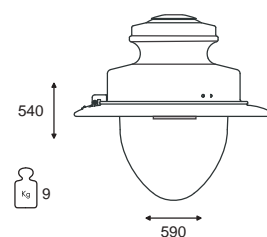

BOCCANEGRA DOGE 590

Il lampione DOGE venne prodotto negli anni 2000 da Schreder, su disegno del Comune di Genova, allora Ufficio Illuminazione Pubblica, a modifica ed adattamento di un prodotto esistente, pronto per l'alloggio di lampade moderne a scarica di alugenuri metallici.

Tutto questo per sostituire le obsolete armature ANTARES della storica Fidenza Vetraria, già modificate con un cilindro di plexglass per proteggere le lampade a sodio bassa pressione. Da allora sono passati circa 20 anni e il Comune di Genova, grazie all'adesione al programma Consip, tramite la affidataria multiutility City Green Light eroga risorse al fine di aumentare l'efficienza energetica e ridurre l'inquinamento luminoso degli impianti di illuminazione pubblica, migliorando le caratteristiche illuminotecniche e di rendimento energetico nonché la sicurezza della circolazione e degli impianti adattando nostri particolari retrofit e inserendo nuovi lampioni DOGE da noi adesso prodotti, su quel disegno, che già rimase esclusivo della Superba.

Codice	Modello	
I090 25-56WBP2	DOGE 590 NERO LED 0,35÷1A 25-56W CL.2	SCHERMO
I090 35-49WBP2	DOGE 590 NERO COB 0,35÷1A 35-49W CL.2	SCHERMO
I022 15-60WBP2	DOGE FLAT 590 NERO BREK 0,35÷1,2A 15-60W CL.2	PIANO
I022 25-56WBP2	DOGE FLAT 590 NERO LED 0,35÷1A 25-56W CL.2	PIANO
I022 35-49WBP2	DOGE FLAT 590 NERO COB 0,35÷1A 35-49W CL.2	PIANO