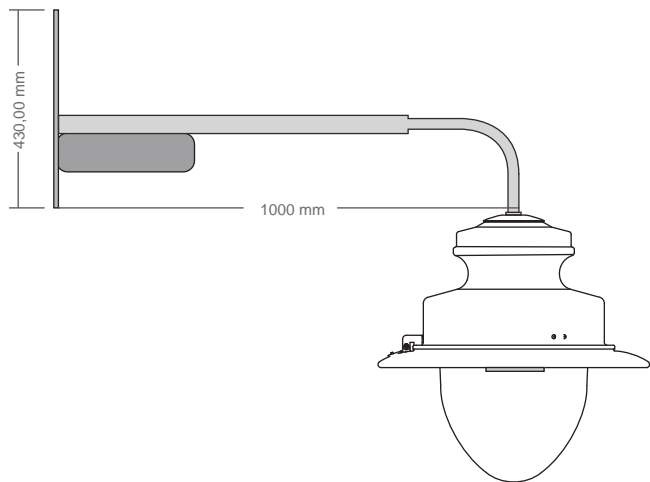

Codice	Modello	
I015 25-40WBP2	DOGE 700 NERO LUMILEDS SMD5050 40W CL.2	SCHERMO
I015 24-60WBP2	DOGE 700 NERO LUMILEDS SMD5050 60W CL.2	SCHERMO