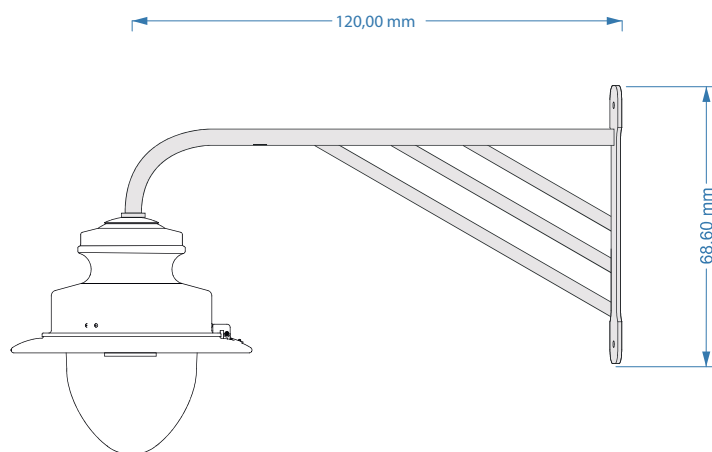

ATTACCO FILETTO 3/4" SCONTRO BP

Mensola della Creuze di periferia
Ultima gara che mi ricordo primi
anni 80 le fornivano ferraioli
dell' Emilia Romagna

Basta un campione per
realizzarlo su misura