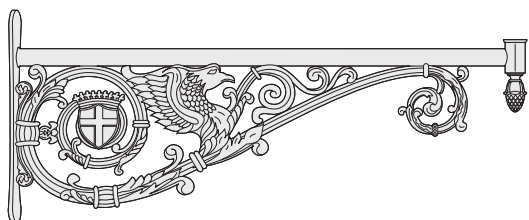

SANTA CHIARA