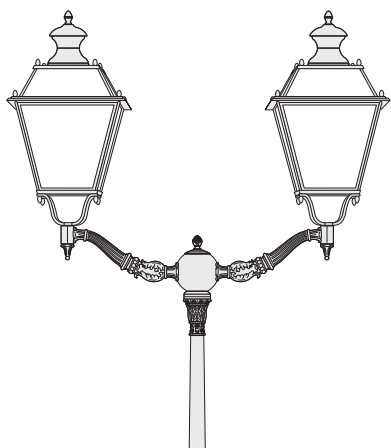

## ALVERNIA

Codice	Modello
IA088 25-56WBP2	ALVERNIA ALLUMINIO BP LED 0,35÷1A 25-56W CL.2
IA088 25-56WTP2	ALVERNIA ALLUMINIO TP LED 0,35÷1A 25-56W CL.2
IO088 25-56WBP2	ALVERNIA OTTONE BP LED 0,35÷1A 25-56W CL.2
IO088 25-56WTP2	ALVERNIA OTTONE TP LED 0,35÷1A 25-56W CL.2

Viale delle Palme - Nervi

Piazza Corvetto

Via XII Ottobre

Porta Soprana

PALO GIANO

Palo di grande pregio sia per il suo disegno che per il metodo di fusione che ne conserva l'ornato in sottosquadra.

Viene formato e fuso con il sistema di modello tassellato.

### CIMA BAROCCA E CIMA ARABESCATATA

Piazza Oriani

Piazza Fontane Marose

Piazza Tazzolo

Piazza Carignano

Staglieno

Piazza Sarzano

Spianata Castelletto