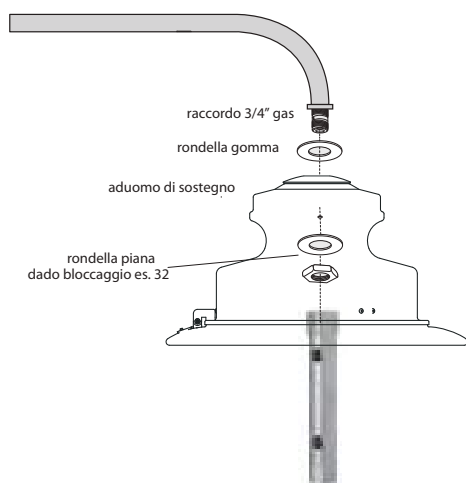

SBRACCIO PASTORALE

LISTINO_6	
CODICE	DESCRIZIONE
I157BT	PASTORALE LISCIO 500 TESTAPALO
I197BT	PASTORALE LISCIO 700 TESTAPALO
I153BT	PASTORALE LISCIO 950 TESTAPALO