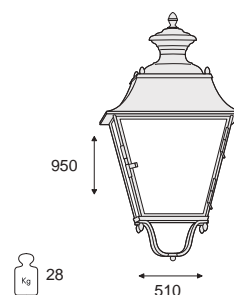

Codice	Modello
IO010 25-56WBP2	ALSAZIA BP LED 0,35÷1A 25-56W CL.2
IO010 25-56WTP2	ALSAZIA TP LED 0,35÷1A 25-56W CL.2