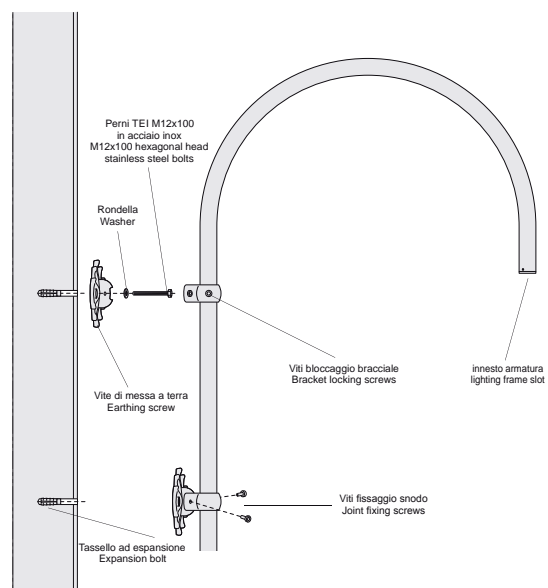

SBRACCIO PASTORALE

LISTINO_6	
CODICE	DESCRIZIONE
I157BT	PASTORALE LISCIO 500 TESTAPALO
I197BT	PASTORALE LISCIO 700 TESTAPALO
I153BT	PASTORALE LISCIO 950 TESTAPALO

installazione su mensole con tubo filettato
finale 3/4 gas - a mezzo dado e rondella

ATTACCO A TRE FORI 120° FEBA183

LISCIO

pastorale modello crook model	altezza height	sbraccio overhang	peso weight
I 157BT LISCIO 500	800	500	6,5
I 197BT LISCIO 700	1000	700	7
I 153BT LISCIO 950	1400	950	9