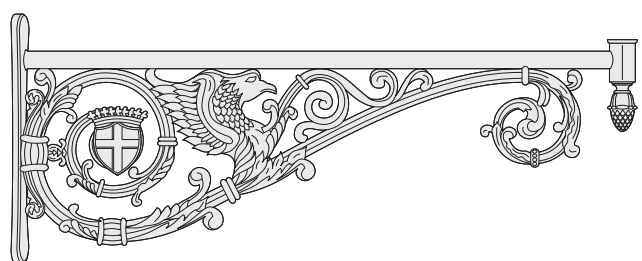

SANTA CHIARA