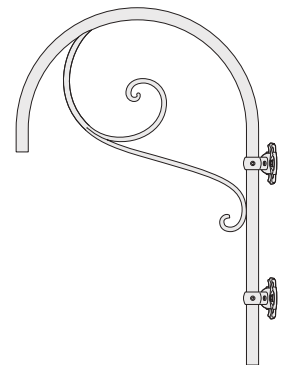

### CIMA BAROCCA E CIMA ARABESCATATA

Piazza Oriani

Piazza Fontane Marose

Piazza Tazzolo

Piazza Carignano

Staglieno

Piazza Sarzano

Spianata Castelletto

## PROLUNGHE

Per la posa sui pali in Fusione BT, occorre utilizzare le apposite Prolunghe per permettere l'innesto del Pastorale.

## PASTORALI

I pastorali si innestano nella prolunga guidati da boccole e fissati con viti in acciaio inox.

## BRACCIALI A MURO

I bracciali a Muro si installano tramite collari in ottone e piastre in fusione di alluminio.