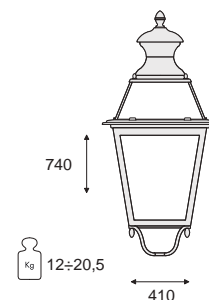

Codice	Modello
IA007 25-56WBP2	JANUA ALLUMINIO BP LED 0,35÷1A 25-56W CL.2
IA007 25-56WTP2	JANUA ALLUMINIO TP LED 0,35÷1A 25-56W CL.2
IO007 25-56WBP2	JANUA OTTONE BP LED 0,35÷1A 25-56W CL.2
IO007 25-56WTP2	JANUA OTTONE TP LED 0,35÷1A 25-56W CL.2