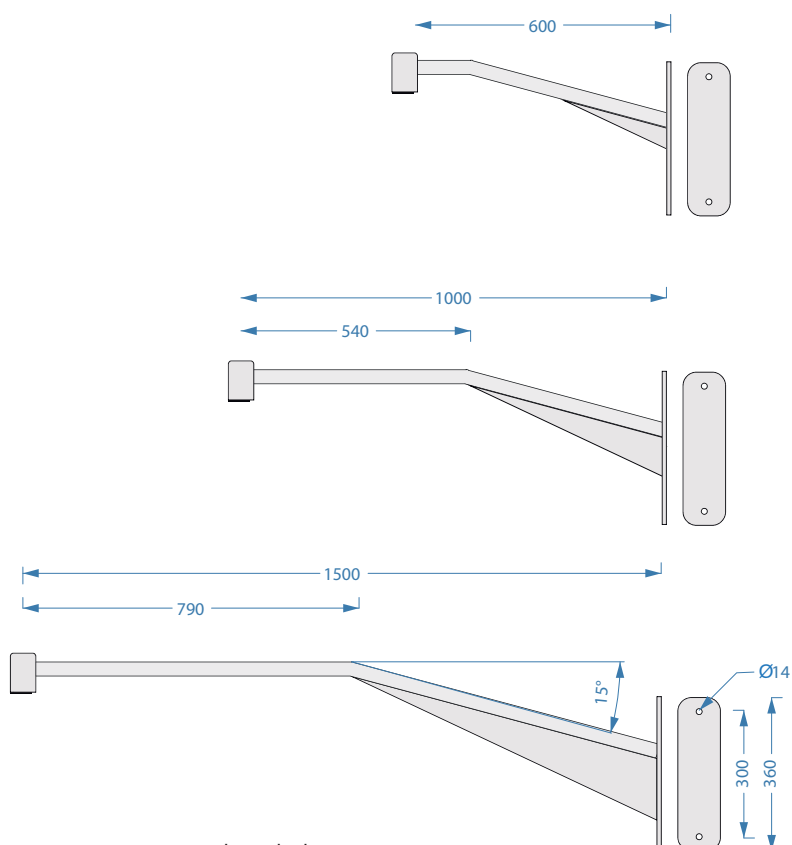

LISTINO_6	
CODICE	DESCRIZIONE
I481BP	BRACCETTO SCIABECCO 1200 MURO

ATTACCO FILETTO 3/4" SCONTRO BP

Mensola della Creuze di periferia  
Ultima gara che mi ricordo primi  
anni 80 le fornivano ferraioli  
dell' Emilia Romagna

Basta un campione per  
realizzarlo su misura

MENSOLA ARREDO  
URBANO 1

Salita di San Bartolomeo  
del Carmine, Salita di  
Carbonara, Salita di Santa  
Brigida, Salita di  
Montebello

LISTINO_6	
CODICE	DESCRIZIONE
I480_600BP	BRACCIO BOMPRESSO 600
I480_1000BP	BRACCIO BOMPRESSO 1000
I480_1500BP	BRACCIO BOMPRESSO 1500

COM183 RACCORDO basso 60x1" BP

Mensola tubolare con  
fazzoletto lamiera tagliato  
laser 1500BP  
Attacco BP

SERVE un campione per  
realizzarlo su misura

MENSOLA ARREDO  
URBANO 2

LISTINO_6	
CODICE	DESCRIZIONE
I133BP	BRACCIALE LISCIO 950 MURO
I171TP	BRACCIALE LISCIO 700 MURO