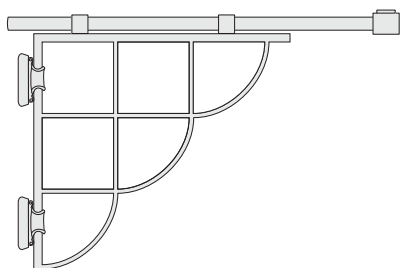

Sono realizzate in unico getto cavo per il passaggio cavi alimentazione.

TUBOLARE DI FERRO

I Bracciali sono ricavati dalla piegatura a freddo tubi in acciaio FE360 Ø 48 o Ø 60 zincati a caldo, con applicate decorazioni in ferro battuto o fusione di alluminio. Le estremità sono chiuse da particolari in tornitura di ottone.

FUCINATO

Art.	Serie	↔	↑↓
I102F TP	FUCINATO 500	500	430
I103F BP	FUCINATO 600	600	430
I104F TP	FUCINATO 750	750	610
I105F BP	FUCINATO 750	850	610
I106F TP	FUCINATO 1000	1010	610
I107F BP	FUCINATO 1000	1100	610

LOGGIA

Art.	Serie	↔	↑↓
I159 TP	LOGGIA 700	700	510
I159 BP	LOGGIA 700	700	510
I160 TP	LOGGIA 850	850	610
I160 BP	LOGGIA 850	850	610
I161 TP	LOGGIA 1000	1000	1000
I161 BP	LOGGIA 1000	1000	1000

GIGLIO

Art.	Serie	↔	↑↓
I189 TP	GIGLIO 700	700	420
I189 BP	GIGLIO 800	790	420
I190 TP	GIGLIO 900	905	500
I190 BP	GIGLIO 1000	1045	500
I191 TP	GIGLIO 1100	1145	570
I191 BP	GIGLIO 1300	1295	570
I192 TP	GIGLIO 1200	1240	600
I192 BP	GIGLIO 1400	1445	600

PARANZA

Art.	Serie	↔	↑↓
I168 TP	PARANZA 800	800	500
I168 BP		800	500
I168 MS		800	500
I169 TP	PARANZA 1000	1000	600
I169 BP		1000	600
I169 MS		1000	600

BORGO

Art.	Serie	↔	↑↓
I138 TP	BORGO 750	750	500
I138 BP		750	500
I138 MS		750	500
I139 TP	BORGO 1000	1000	610
I139 BP		1000	610
I139 MS		1000	610