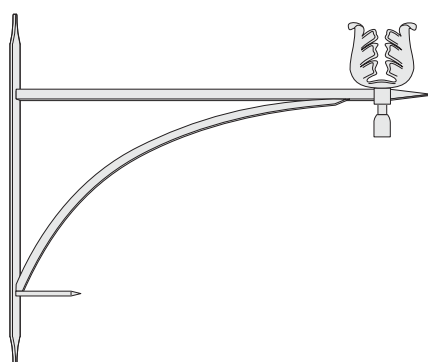

Sono realizzate in unico getto cavo per il passaggio cavi alimentazione.

TUBOLARE DI FERRO

I Bracciali sono ricavati dalla piegatura a freddo tubi in acciaio FE360 Ø 48 o Ø 60 zincati a caldo, con applicate decorazioni in ferro battuto o fusione di alluminio. Le estremità sono chiuse da particolari in tornitura di ottone.

Art.	Serie MORTOLA MURO	↔	↕
I720 BP	MENSOLA MORTOLA	650	500
I700 BP	MENSOLA MORTOLA	750	500
I701 BP	MENSOLA MORTOLA	850	500
I702 BP	MENSOLA MORTOLA	1000	600

VILLA CROCE

Art.	Serie VILLA CROCE	↔	↑↓
I535 BP	BRACCIALE A MURO	1500	1500
I555 BT	PASTORALE A TESTAPALO	1500	1500
I565 BP	BRACCIALE PER CIMA	1500	1500

CRÊUZA

Art.	Serie CRÊUZA	↔	↑↓
I579 BP	BRACCIALE A MURO	1000	700
I158 BT	PASTORALE A TESTAPALO	1000	700
I179 BP	BRACCIALE PER CIMA	1000	700

Art.	Serie CRÊUZA BATTUTO	↔	↑↓
I### BP	BRACCIALE A MURO	1000	700
I### BT	PASTORALE A TESTAPALO	1000	700
I### BP	BRACCIALE PER CIMA	1000	700

RIVIERA LEVANTE

Art.	Serie RIVIERA LEVANTE	↔	↑↓
I161-1200BP	MONEGLIA	1200	560
I161-1200PV	PORTOVENERE	1200	560
I161-PUN	CIMASA F.B. PER MENSOLA		