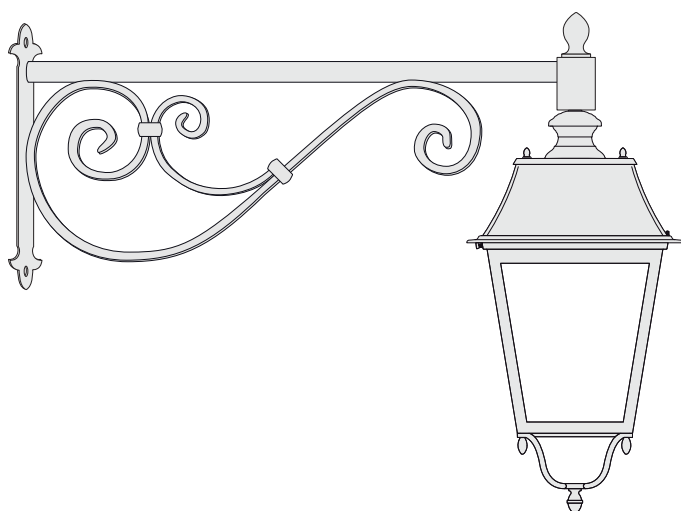

↔	↑
I142BP	INTEMELIA 950	900	410
I142TP	INTEMELIA 900	950	410