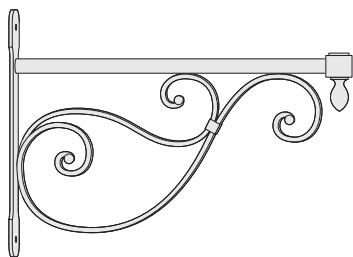

FUCINATO

Art.	Serie	↔	↑↓
I102F TP	FUCINATO 500	500	430
I103F BP	FUCINATO 600	600	430
I104F TP	FUCINATO 750	750	610
I105F BP	FUCINATO 750	850	610
I106F TP	FUCINATO 1000	1010	610
I107F BP	FUCINATO 1000	1100	610