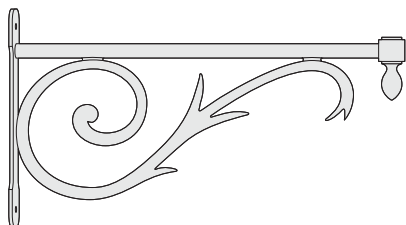

Sono realizzate in unico getto cavo per il passaggio cavi alimentazione.

TUBOLARE DI FERRO

I Bracciali sono ricavati dalla piegatura a freddo tubi in acciaio FE360 Ø 48 o Ø 60 zincati a caldo, con applicate decorazioni in ferro battuto o fusione di alluminio. Le estremità sono chiuse da particolari in tornitura di ottone.

Il passaggio dei cavi elettrici avviene all'interno dei bracciali.

MENSOLE IN FERRO BATTUTO

INTEMELIA

Mensole realizzate dalla battitura e dalla piegatura di profilati e tubo di ferro, vengono saldati a filo continuo. Le piastre di fissaggio sono ricavate da lamiera tagliata a laser.

FUCINATO

Art.	Serie	↔	↑↓
I102F TP	FUCINATO 500	500	430
I103F BP	FUCINATO 600	600	430
I104F TP	FUCINATO 750	750	610
I105F BP	FUCINATO 750	850	610
I106F TP	FUCINATO 1000	1010	610
I107F BP	FUCINATO 1000	1100	610

LOGGIA

Art.	Serie	↔	↑↓
I159 TP	LOGGIA 700	700	510
I159 BP	LOGGIA 700	700	510
I160 TP	LOGGIA 850	850	610
I160 BP	LOGGIA 850	850	610
I161 TP	LOGGIA 1000	1000	1000
I161 BP	LOGGIA 1000	1000	1000

GIGLIO

Art.	Serie	↔	↑↓
I189 TP	GIGLIO 700	700	420
I189 BP	GIGLIO 800	790	420
I190 TP	GIGLIO 900	905	500
I190 BP	GIGLIO 1000	1045	500
I191 TP	GIGLIO 1100	1145	570
I191 BP	GIGLIO 1300	1295	570
I192 TP	GIGLIO 1200	1240	600
I192 BP	GIGLIO 1400	1445	600