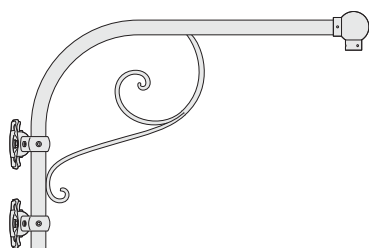

Sono realizzate in unico getto cavo per il passaggio cavi alimentazione.

TUBOLARE DI FERRO

I Bracciali sono ricavati dalla piegatura a freddo tubi in acciaio FE360 Ø 48 o Ø 60 zincati a caldo, con applicate decorazioni in ferro battuto o fusione di alluminio. Le estremità sono chiuse da particolari in tornitura di ottone.

GIGLIO

Art.	Serie	↔	↑↓
I699BP	GIGLIO 750	750	450

MENSOLE IN FERRO BATTUTO

Art.	Serie GIGLIO	↔	↕
1699 BP	MENSOLA GIGLIO 750 MS	750	400

Personalizzazione con stemma araldico

Art.	Serie MORTOLA SNODO	↔	↕
I723 BP	MENSOLA MORTOLA SNODO	650	500
I703 BP	MENSOLA MORTOLA SNODO	750	500
I704 BP	MENSOLA MORTOLA SNODO	850	500
I705 BP	MENSOLA MORTOLA SNODO	1000	600

Art.	Serie MORTOLA MURO	↔	↕
I720 BP	MENSOLA MORTOLA	650	500
I700 BP	MENSOLA MORTOLA	750	500
I701 BP	MENSOLA MORTOLA	850	500
I702 BP	MENSOLA MORTOLA	1000	600

VILLA CROCE

Art.	Serie VILLA CROCE	↔	↑↓
I535 BP	BRACCIALE A MURO	1500	1500
I555 BT	PASTORALE A TESTAPALO	1500	1500
I565 BP	BRACCIALE PER CIMA	1500	1500

CRÊUZA

Art.	Serie CRÊUZA	↔	↑↓
I579 BP	BRACCIALE A MURO	1000	700
I158 BT	PASTORALE A TESTAPALO	1000	700
I179 BP	BRACCIALE PER CIMA	1000	700

Art.	Serie CRÊUZA BATTUTO	↔	↑↓
I### BP	BRACCIALE A MURO	1000	700
I### BT	PASTORALE A TESTAPALO	1000	700
I### BP	BRACCIALE PER CIMA	1000	700