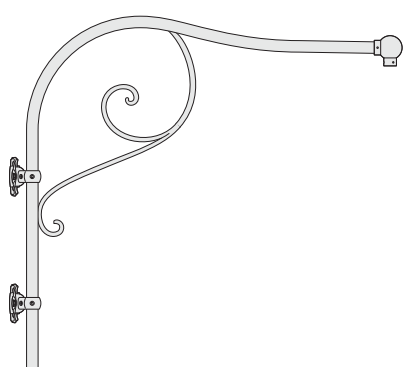

Sono tutte dotate di asse in acciaio per il passaggio dei cavi d'alimentazione e di supporto sostegno lanterne in tornitura di ferro.

CORNI IN FUSIONE DI ALLUMINIO

Mensole per l'illuminazione in unica fusione artistica d'alluminio finemente lavorata.

GIGLIO

Art.	Serie	↔	↑↓
I699BP	GIGLIO 750	750	450

MENSOLE IN FERRO BATTUTO

Art.	Serie GIGLIO	↔	↕
1699 BP	MENSOLA GIGLIO 750 MS	750	400

Personalizzazione con stemma araldico

Art.	Serie MORTOLA SNODO	↔	↕
I723 BP	MENSOLA MORTOLA SNODO	650	500
I703 BP	MENSOLA MORTOLA SNODO	750	500
I704 BP	MENSOLA MORTOLA SNODO	850	500
I705 BP	MENSOLA MORTOLA SNODO	1000	600

Art.	Serie MORTOLA MURO	↔	↕
I720 BP	MENSOLA MORTOLA	650	500
I700 BP	MENSOLA MORTOLA	750	500
I701 BP	MENSOLA MORTOLA	850	500
I702 BP	MENSOLA MORTOLA	1000	600

VILLA CROCE

Art.	Serie VILLA CROCE	↔	↑↓
I535 BP	BRACCIALE A MURO	1500	1500
I555 BT	PASTORALE A TESTAPALO	1500	1500
I565 BP	BRACCIALE PER CIMA	1500	1500

CRÊUZA

Art.	Serie CRÊUZA	↔	↑↓
I579 BP	BRACCIALE A MURO	1000	700
I158 BT	PASTORALE A TESTAPALO	1000	700
I179 BP	BRACCIALE PER CIMA	1000	700

Art.	Serie CRÊUZA BATTUTO	↔	↑↓
I### BP	BRACCIALE A MURO	1000	700
I### BT	PASTORALE A TESTAPALO	1000	700
I### BP	BRACCIALE PER CIMA	1000	700