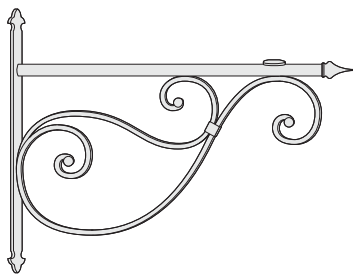

Sono tutte dotate di asse in acciaio per il passaggio dei cavi d'alimentazione e di supporto sostegno lanterne in tornitura di ferro.

CORNI IN FUSIONE DI ALLUMINIO

Mensole per l'illuminazione in unica fusione artistica d'alluminio finemente lavorata.

Sono realizzate in unico getto cavo per il passaggio cavi alimentazione.

TUBOLARE DI FERRO

I Bracciali sono ricavati dalla piegatura a freddo tubi in acciaio FE360 Ø 48 o Ø 60 zincati a caldo, con applicate decorazioni in ferro battuto o fusione di alluminio. Le estremità sono chiuse da particolari in tornitura di ottone.

Il passaggio dei cavi elettrici avviene all'interno dei bracciali.

MENSOLE IN FERRO BATTUTO

INTEMELIA

Mensole realizzate dalla battitura e dalla piegatura di profilati e tubo di ferro, vengono saldati a filo continuo. Le piastre di fissaggio sono ricavate da lamiera tagliata a laser.

		↔	↑
I141BP	INTEMELIA 600	600	275
I141TP	INTEMELIA 550	550	275

		↔	↑
I142BP	INTEMELIA 950	900	410
I142TP	INTEMELIA 900	950	410

BATTUTO

Art.	Serie	↔	↑↓
I102 TP	BATTUTO 500	500	430
I103 BP	BATTUTO 700	700	430
I104 TP	BATTUTO 750	750	610
I105 BP	BATTUTO 750	840	610
I106 TP	BATTUTO 1000	1010	610
I107 BP	BATTUTO 1000	1000	610