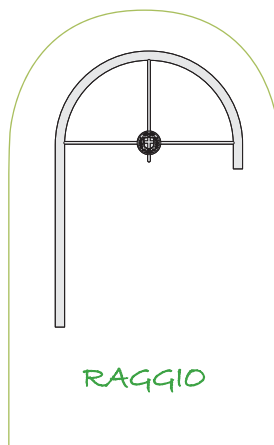

1:25

Per l'inserimento dello stemma bifacciale AU 564BF. Vedi pag. 109.
Suitable for insertion of the double-sided crest AU 564BF. See page 109.

RAGGIO

I 184 BT 950

Inserti ornamentali in fusione di alluminio
Ornaments realised in cast aluminium

BOCCIOLI

I 156 BT 950

mod.	art.	per lanterne for lanterns	↔	↗	↕	kg	dim. lanterne lightframe dim.
LISCIO 950	I 153 BT	BP	950	860	1400	10	
LISCIO 1500	I 153G BT	BP	1500	1410	2000	13	
BATTUTO 950	I 155 BT	BP	950	860	1400	14	
BATTUTO 1500	I 155G BT	BP	1500	1410	2000	20	© D
CON BOCCIOLI	I 156 BT	BP	950	860	1400	17	
RAGGIO	I 184 BT	BP	950	860	1400	12	

Bracciali e Pastorali

ROSONE OVALE CON SNODO
PER BRACCIALI A MURO

Qui sotto Vi presentiamo le diverse tipologie di installazione dei nostri prodotti; siamo a Vostra completa disposizione per chiarimenti riguardo le rispettive altezze e diametri dei palo.