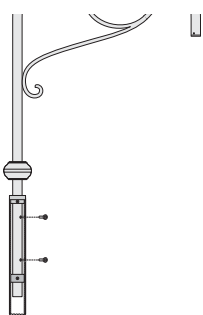

Per la posa sui pali in **Fusione BT**, occorre utilizzare le apposite **Prolunghe** per permettere l'innesco del Pastorale. L'assemblaggio avviene mediante viteria in acciaio inox.

For the installation of **BT Cast Aluminium Poles**, you need to use the **Extenders** that allow the joining of the Pastorale. Assembly is done with stainless steel screws.

BOCCIOLI

I 156 BT 950

mod.	art.	per lanterne for lanterns	↔	↗	↕	kg	dim. lanterne lightframe dim.
LISCIO 950	I 153 BT	BP	950	860	1400	10	
LISCIO 1500	I 153G BT	BP	1500	1410	2000	13	
BATTUTO 950	I 155 BT	BP	950	860	1400	14	
BATTUTO 1500	I 155G BT	BP	1500	1410	2000	20	© D
CON BOCCIOLI	I 156 BT	BP	950	860	1400	17	
RAGGIO	I 184 BT	BP	950	860	1400	12	

Bracciali e Pastorali

ROSONE OVALE CON SNODO
PER BRACCIALI A MURO

Qui sotto Vi presentiamo le diverse tipologie di installazione dei nostri prodotti; siamo a Vostra completa disposizione per chiarimenti riguardo le rispettive altezze e diametri dei palo.

PASTORALI

I 157 BT 500
I 197 BT 700
I 153 BT 950
I 153G BT 1500

I 198 BT 700
I 155 BT 950
I 155G BT 1500

I 598 BT 700
I 184 BT 950

I 156 BT 950

CIME

I 182 BP/TP 500
I 176 BP/TP 700
I 163 BP/TP 950
I 173 BP/TP 1000
I 163G BP 1500