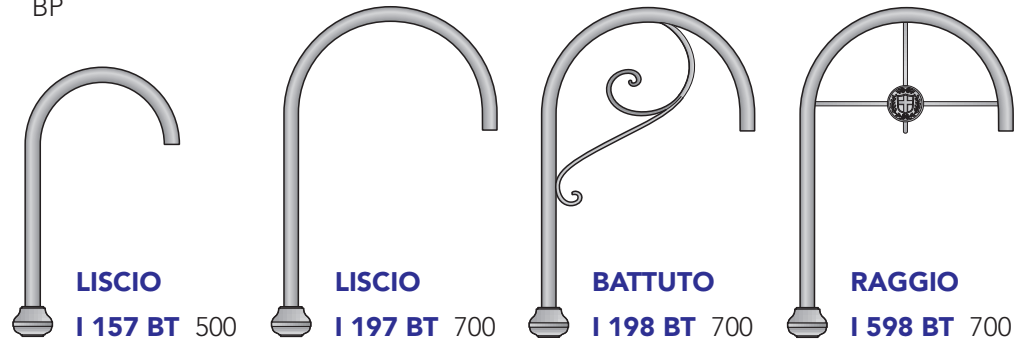

CARATTERISTICHE

Struttura: Tubo in acciaio curvato
Innesto: A prolunga con boccole
Vernice: Bicomponente Poliuretanic
Fondo: Primer Ferromicaceo
Finitura: Antracite Semilucida
Viteria: Acciaio inox

FEATURES

Body: Bent iron tube
Mounting: Prolong with bushes
Painting: Two comp. polyurethanic
Priming: Ferromicaceous primer
Finishing: Semigloss anthracite
Bolts and Nuts: Stainless steel

BP

1:25

art.		per lanterne for lanterns	↔	↔	↕	kg	dim. lanterne lightframe dim.
LISCIO 500	I 157 BT	BP	500	450	800	7	
LISCIO 700	I 197 BT	BP	700	650	1000	9,5	
BATTUTO 700	I 198 BT	BP	700	650	1000	11	Ⓑ Ⓒ
RAGGIO 700	I 598 BT	BP	700	650	1000	11	

Per la posa sui pali in **Fusione BT**, occorre utilizzare le apposite **Prolunghe** per permettere l'innesco del Pastorale. L'assemblaggio avviene mediante viteria in acciaio inox.

For the installation of **BT Cast Aluminium Poles**, you need to use the **Extenders** that allow the joining of the Pastorale. Assembly is done with stainless steel screws.