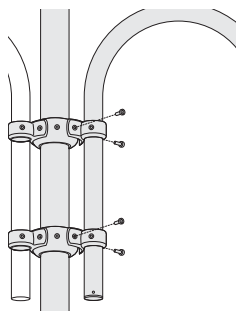

Per la posa sui pali in **Fusione BT**, occorre utilizzare le apposite **Prolunghe** per permettere l'innesco del Pastorale. L'assemblaggio avviene mediante viteria in acciaio inox.

For the installation of **BT Cast Aluminium Poles**, you need to use the **Extenders** that allow the joining of the Pastorale. Assembly is done with stainless steel screws.

Bracciali e Pastorali

ROSONE OVALE CON SNODO
PER BRACCIALI A MURO

Qui sotto Vi presentiamo le diverse tipologie di installazione dei nostri prodotti; siamo a Vostra completa disposizione per chiarimenti riguardo le rispettive altezze e diametri dei palo.

PASTORALI

I 157 BT 500
I 197 BT 700
I 153 BT 950
I 153G BT 1500

I 198 BT 700
I 155 BT 950
I 155G BT 1500

I 598 BT 700
I 184 BT 950

I 156 BT 950

CIME

I 182 BP/TP 500
I 176 BP/TP 700
I 163 BP/TP 950
I 173 BP/TP 1000
I 163G BP 1500

I 186 BP/TP 700
I 165 BP/TP 950
I 175 BP/TP 1000
I 165G BP 1500

I 586 BP/TP 700
I 185 BP 950

I 166 BP 950

PARETE

I 131 BP/TP 1 LUCE 500
I 132 BP/TP 2 LUCI 500
I 171 BP/TP 1 LUCE 700
I 172 BP/TP 2 LUCI 700
I 133 BP/TP 950
I 133G BP 1500