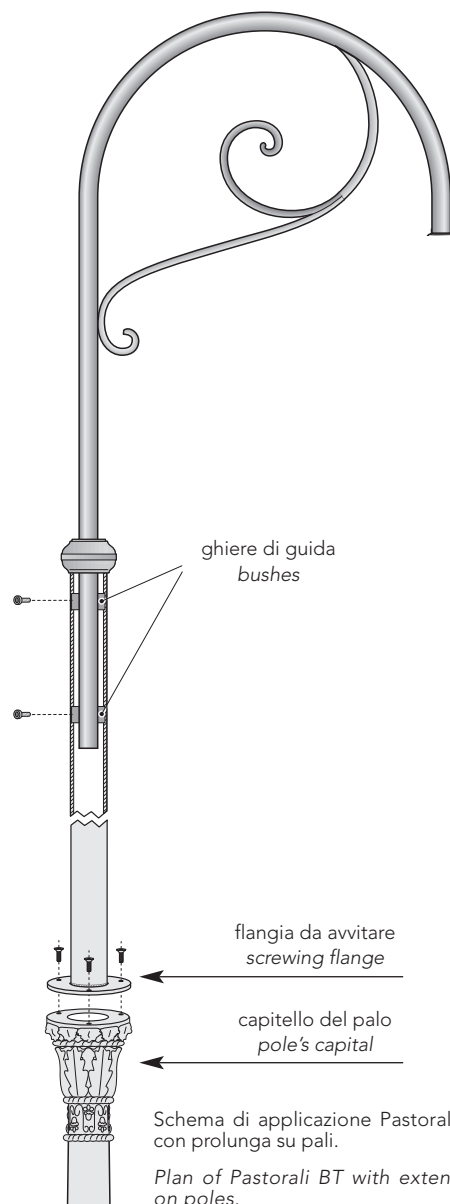

CARATTERISTICHE

Struttura: Tubo in acciaio curvato
Innesto: A prolunga con boccole
Vernice: Bicomponente Poliuretanic
Fondo: Primer Ferromicaceo
Finitura: Antracite Semilucida
Viteria: Acciaio inox

FEATURES

Body: Bent iron tube
Mounting: Prolong with bushes
Painting: Two comp. polyurethanic
Priming: Ferromicaceous primer
Finishing: Semigloss anthracite
Bolts and Nuts: Stainless steel

BP

1:25

art.		per lanterne for lanterns	↔	↔	↕	kg	dim. lanterne lightframe dim.
LISCIO 500	I 157 BT	BP	500	450	800	7	
LISCIO 700	I 197 BT	BP	700	650	1000	9,5	
BATTUTO 700	I 198 BT	BP	700	650	1000	11	Ⓑ Ⓒ
RAGGIO 700	I 598 BT	BP	700	650	1000	11	

Per la posa sui pali in **Fusione BT**, occorre utilizzare le apposite **Prolunghe** per permettere l'innesco del Pastorale. L'assemblaggio avviene mediante viteria in acciaio inox.

For the installation of **BT Cast Aluminium Poles**, you need to use the **Extenders** that allow the joining of the Pastorale. Assembly is done with stainless steel screws.