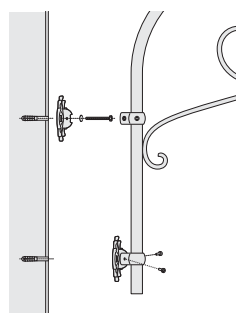

1:25

Per l'inserimento dello stemma bifacciale AU 564BF. Vedi pag. 109.
Suitable for insertion of the double-sided crest AU 564BF. See page 109.

RAGGIO

I 184 BT 950

Inserti ornamentali in fusione di alluminio
Ornaments realised in cast aluminium

Bracciali e Pastorali

ROSONE OVALE CON SNODO
PER BRACCIALI A MURO

Qui sotto Vi presentiamo le diverse tipologie di installazione dei nostri prodotti; siamo a Vostra completa disposizione per chiarimenti riguardo le rispettive altezze e diametri dei palo.

PASTORALI

I 157 BT 500
I 197 BT 700
I 153 BT 950
I 153G BT 1500

I 198 BT 700
I 155 BT 950
I 155G BT 1500

I 598 BT 700
I 184 BT 950

I 156 BT 950

CIME

I 182 BP/TP 500
I 176 BP/TP 700
I 163 BP/TP 950
I 173 BP/TP 1000
I 163G BP 1500

I 186 BP/TP 700
I 165 BP/TP 950
I 175 BP/TP 1000
I 165G BP 1500

I 586 BP/TP 700
I 185 BP 950

I 166 BP 950

PARETE

I 131 BP/TP 1 LUCE 500
I 132 BP/TP 2 LUCI 500
I 171 BP/TP 1 LUCE 700
I 172 BP/TP 2 LUCI 700
I 133 BP/TP 950
I 133G BP 1500