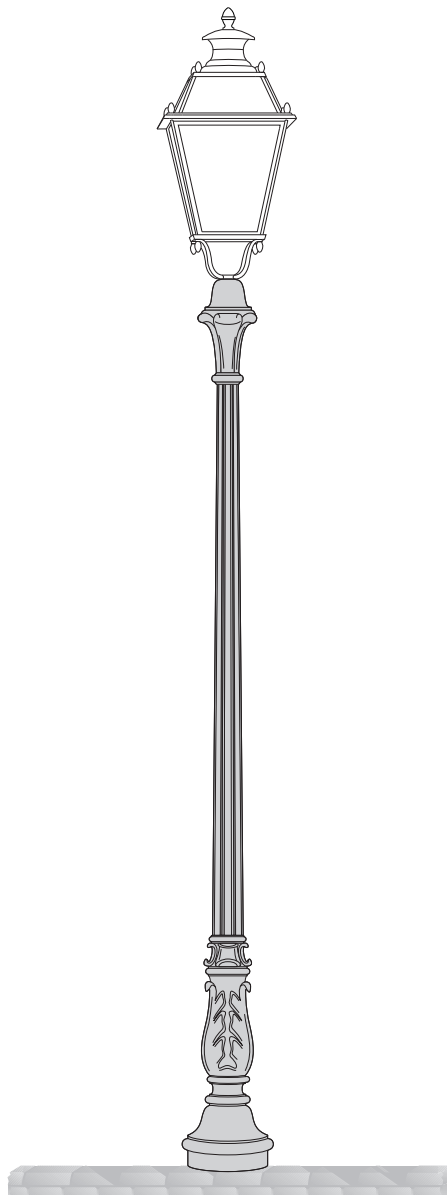

MURETTO

Lanterne TP/BP   dim. $\text{\textcircled{B}}$ $\text{\textcircled{C}}$ $\text{\textcircled{D}}$

MURETTO

	art.	\updownarrow	$\text{\textcircled{B}}$	$\text{\textcircled{C}}$	$\text{\textcircled{D}}$	kg
TP 1 luce	I 300 TP	2400				
ML per cima	I 300 ML	2350	260	37		
BT per pastorale	I 300 BT	2350				

CARATTERISTICHE

Struttura:	Unica Fusione di alluminio
Installazione:	Rimovibile con flangia
Vernice:	Bicomponente Poliuretanic
Fondo:	Primer Ferromicaceo
Finitura:	Antracite Semilucida
Viteria:	Acciaio inox

FEATURES

Body:	Single Aluminium casting
Installing:	Removable with flange
Painting:	Two comp. polyurethanic
Priming:	Ferromicaceous primer
Finishing:	Semigloss anthracite
Bolts and nuts:	Stainless steel